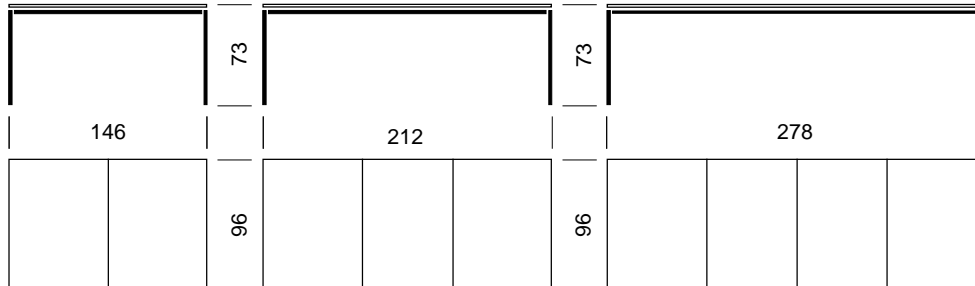

1010 A

Furniert:		Elsbeere, Kirsch-, Birnbaum	8610.--
Esche, schwarz oder natur lackiert	7061.--	Nussbaum	9419.--
Nussbaum, schwarz oder natur lackiert	7233.--	Ulme	8359.--
Rahmen mit Füllungen, massiv:		Desk Top:	
Nussbaum	9233.--	Schwarz, Umleimer Holz natur	9140.--
Kirschbaum, Esche, Eiche	9233.--	Andere Hölzer auf Anfrage	
Brettverleimt, massiv:		Die massiven Hölzer sind geseift oder geölt.	
Bergahorn, Buche gedämpft	7749.--	Zuschlag für Lackierung	320.--
Eiche	8518.--		
Esche	8359.--		

1010 B

Furniert:		Elsbeere, Kirsch-, Birnbaum	8917.--
Esche, schwarz oder natur lackiert	6996.--	Nussbaum	9950.--
Nussbaum, schwarz oder natur lackiert	7208.--	Ulme	8612.--
Rahmen mit Füllungen, massiv:		Desk Top:	
Nussbaum	9699.--	Schwarz, Umleimer Holz natur	9593.--
Kirschbaum, Esche, Eiche	9699.--	Andere Hölzer auf Anfrage	
Brettverleimt, massiv:		Die massiven Hölzer sind geseift oder geölt.	
Bergahorn, Buche gedämpft	7857.--	Zuschlag für Lackierung	400.--
Eiche	8824.--		
Esche	8612.--		