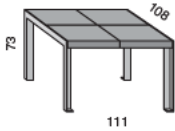

Tisch Lärche / 8 mm Winkelstahl verzinkt **table** larch / angle 8 mm galvanized steel

A11 30 2 80 Fr. 2732

A11 30 4 80 Fr. 3621

A11 30 5 80 Fr. 3931

A11 30 6 80 Fr. 4442

Tisch Basalt / 8 mm Winkelstahl verzinkt **table** basalt / angle 8 mm galvanized steel