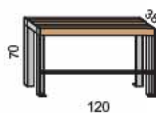

Bistrogruppe Tische und Bänke Lärche / 8 mm Stahlblech verzinkt **bistro range table and benches** larch / 8 mm galvanized sheet steel

Verbindungsstütze
connector

A11 36 2 40 Fr. 5540

A11 Fr. 2188

A11 32 2 40 Fr. 1676

A11 33 2 40 Fr. 344