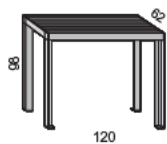

Verbindungsstütze
connector

A12 36 2 20 Fr. 11198

A12 34 2 20 Fr. 4727

A12 32 2 20 Fr. 3235

A12 33 2 10 Fr. 344

Bistrogruppe Tische und Bänke Stahl verzinkt / 8 mm Winkelstahl verzinkt **bistro range table and benches** galvanized steel / angle 8 mm galvanized steel