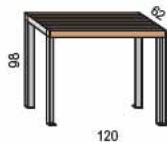

A12 02 2 20 Fr. 4526

Bistrogruppe Tische und Bänke Lärche / 8 mm Stahlblech verzinkt **bistro range table and benches** larch / 8 mm galvanized sheet steel

Verbindungsstütze
connector

A11 36 2 40 Fr. 5540