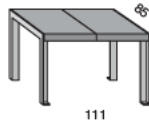

A12 30 2 10 Fr. 4861