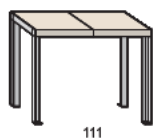

Bistrogruppe Tische und Bänke Muschelkalk / 8 mm Winkelstahl verzinkt **bistro range table and benches** limestone / angle 8 mm galvanized steel

Verbindungsstütze
connector

A12 36 2 20 Fr. 11198

A12 34 2 20 Fr. 4727

A12 32 2 20 Fr. 3235

A12 33 2 10 Fr. 344