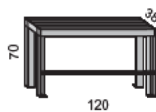

Verbindungsstütze
connector

A12 36 2 20 Fr. 11198

A12 34 2 20 Fr. 4727

A12 32 2 20 Fr. 3235

A12 33 2 10 Fr. 344

Bistrogruppe Tische und Bänke Stahl verzinkt / 8 mm Winkelstahl verzinkt **bistro range table and benches** galvanized steel / angle 8 mm galvanized steel