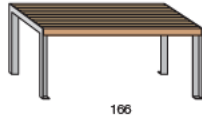

Tisch Lärche / 8 mm Winkelstahl verzinkt **table** larch / angle 8 mm galvanized steel

A11 30 2 80 Fr. 2732

A11 30 4 80 Fr. 3621

A11 30 5 80 Fr. 3931

A11 30 6 80 Fr. 4442

Tisch Basalt / 8 mm Winkelstahl verzinkt **table** basalt / angle 8 mm galvanized steel