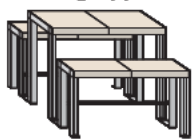

Bistrogruppe Tische und Bänke Muschelkalk / 8 mm Winkelstahl verzinkt **bistro range table and benches** limestone / angle 8 mm galvanized steel

Verbindungsstütze
connector

A12 36 2 20 Fr. 11198

A12 34 2 20 Fr. 4727

A12 32 2 20 Fr. 3235

A12 33 2 10 Fr. 344