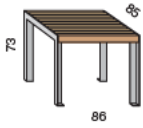

Tisch Lärche / 8 mm Winkelstahl verzinkt **table** larch / angle 8 mm galvanized steel

A11 30 2 80 Fr. 2732

A11 30 4 80 Fr. 3621

A11 30 5 80 Fr. 3931

A11 30 6 80 Fr. 4442

Tisch Basalt / 8 mm Winkelstahl verzinkt **table** basalt / angle 8 mm galvanized steel