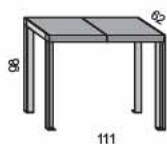

Bistrogruppe Tische und Bänke Basalt / 8 mm Winkelstahl verzinkt **bistro range table and benches** basalt / angle 8 mm galvanized steel

Verbindungsstütze
connector

A12 36 2 10 Fr. 10670

A12 34 2 10 Fr. 4501

A12 32 2 10 Fr. 3084

A12 33 2 10 Fr. 344