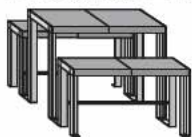

Bistrogruppe Tische und Bänke Basalt / 8 mm Winkelstahl verzinkt **bistro range table and benches** basalt / angle 8 mm galvanized steel

Verbindungsstütze
connector

A12 36 2 10 Fr. 10670

A12 34 2 10 Fr. 4501

A12 32 2 10 Fr. 3084

A12 33 2 10 Fr. 344