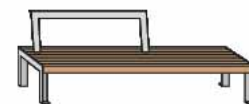

A11 51 4 80 Fr. 4224