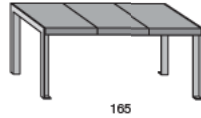

A12 30 3 10 Fr. 6437