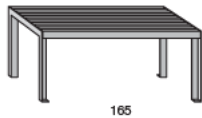

A12 30 3 20 Fr. 7007

A12 30 4 20 Fr. 8750

Tisch Stahl verzinkt / 8 mm Winkelstahl verzinkt **table** all galvanized / angle 8 mm galvanized steel

A16 30 2 80 Fr. 3218

A16 30 4 80 Fr. 4442

A16 30 5 80 Fr. 4702

A16 30 6 80 Fr. 5113

Tisch Basaltblöcke / Basalt **table** basalt slabs / basalt

A14 30 2 10 Fr. 8247

A14 30 3 10 Fr. 9823

A14 30 4 10 Fr. 11399

Bank zum Tisch Lärche / 8 mm Winkelstahl verzinkt **bench for table** larch / angle 8 mm galvanized steel