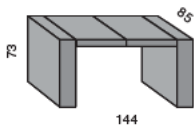

Tisch Basaltblöcke / Basalt **table** basalt slabs / basalt

A14 30 2 10 Fr. 8247