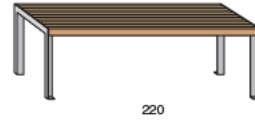

Tisch Lärche / 8 mm Winkelstahl verzinkt **table** larch / angle 8 mm galvanized steel

A11 30 2 80 Fr. 2732

A11 30 4 80 Fr. 3621

A11 30 5 80 Fr. 3931

A11 30 6 80 Fr. 4442

Tisch Basalt / 8 mm Winkelstahl verzinkt **table** basalt / angle 8 mm galvanized steel