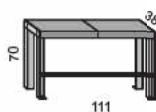

Bistrogruppe Tische und Bänke Basalt / 8 mm Winkelstahl verzinkt **bistro range table and benches** basalt / angle 8 mm galvanized steel

Verbindungsstütze
connector

A12 36 2 10 Fr. 10670

A12 34 2 10 Fr. 4501

A12 32 2 10 Fr. 3084

A12 33 2 10 Fr. 344