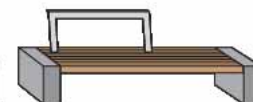

199

A13 50 2 10 Fr. 3663

224

A13 50 3 10 Fr. 3855

253

A13 50 4 10 Fr. 4182

A13 51 4 10 Fr. 5121

Bank Muschelkalkblöcke / Lärche **bench** limestone slabs / larch mit Rückenlehne / with bankrest