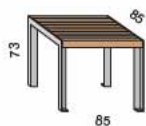

Tisch Lärche / 4 mm Stahlblech verzinkt **table** larch / 4 mm galvanized sheet steel

A11 30 2 40 Fr. 2053

A11 30 4 40 Fr. 2942

A11 30 5 40 Fr. 3252

A11 30 6 40 Fr. 3763

Bank zum Tisch Lärche / 4 mm Stahlblech verzinkt **bench for table** larch / 4 mm galvanized sheet steel

A11 40 2 40 Fr. 1576

A11 40 4 40 Fr. 2020

A11 40 5 40 Fr. 2188

A11 40 6 40 Fr. 2481

A11 40 8 40 Fr. 469

Stuhl Lärche / 3 mm Stahlblech verzinkt **chair** larch / 3 mm galvanized sheet steel

A11 10 3 40 Fr. 897