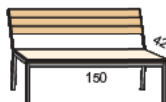

150

A54 12 5 01 (natur.) Fr. 394
A54 12 5 04 (bl.)