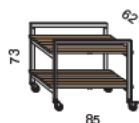

A11 12 5 40 Fr. 1643

A11 12 6 40 Fr. 1861

A11 12 1 40 (l.) Fr. 109
A11 12 2 40 (r.)

Servierwagen und Grill Lärche / Winkelstahl verzinkt / Edelstahl **servicing trolley and barbecue** larch / angle galvanized steel / stainless steel