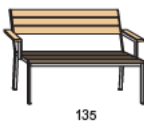

A11 40 2 40 Fr. 1576

A11 40 4 40 Fr. 2020

A11 40 5 40 Fr. 2188

A11 40 6 40 Fr. 2481

A11 40 8 40 Fr. 469

Stuhl Lärche / 3 mm Stahlblech verzinkt **chair** larch / 3 mm galvanized sheet steel

A11 10 3 40 Fr. 897

A11 10 4 40 Fr. 1115

A11 10 1 40 (l.) Fr. 109

A11 10 2 40 (r.) Fr. 109

Bank leicht Lärche / 4 mm Stahlblech verzinkt **bench light** larch / 4 mm galvanized sheet steel

A11 12 3 40 Fr. 1341

A11 12 4 40 Fr. 1559