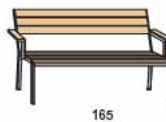

A11 12 6 40 Fr. 1861