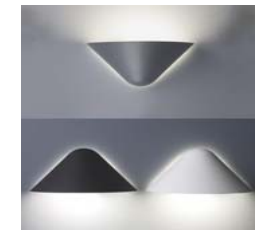

<b>Pandul</b>	ohne Glühmittel
---------------	-----------------

Ø

<b>Jörgen Gammelgaard</b>	<b>Tip-top series</b>
---------------------------	-----------------------

Lamp 2 pendant	weiss	L032H	19.5	<b>276</b>
	alu	L032A		<b>276</b>
	schwarz	L032S		<b>276</b>
Lamp 3 pendant	weiss	L033H	25.5	<b>434</b>
	alu	L033A		<b>434</b>
	schwarz	L033S		<b>434</b>
Lamp 4 pendant	weiss	L034H	36	<b>518</b>
	alu	L034A		<b>518</b>
	schwarz	L034S		<b>518</b>
Lamp 6 pendant	weiss	L036H	48	<b>654</b>
	alu	L036A		<b>654</b>
	schwarz	L036S		<b>654</b>
Tip-top pendant	weiss	L040H	19.5	<b>896</b>
	alu	L040A		<b>896</b>
	schwarz	L040S		<b>896</b>
Tip-top wall lamp	weiss	V040H	19.5	<b>1262</b>
	alu	V040A		<b>1262</b>
	schwarz	V040S		<b>1262</b>

<b>Jörgen Gammelgaard</b>	<b>VIP series</b>
---------------------------	-------------------

Swing vip	weiss	B005H	35	<b>1634</b>
	schwarz	B005S		<b>1634</b>
Wall vip	weiss	V029H	35	<b>930</b>
1/2 vip 40W	weiss	V021H	30	<b>569</b>
	schwarz	V021S		<b>569</b>
	alu	V021A		<b>569</b>
1/2 vip 10W	weiss	V021H-L	30	<b>637</b>
	schwarz	V021S-L		<b>637</b>
	alu	V021A-L		<b>637</b>
Floor vip	weiss	G001H	35	<b>1634</b>
	schwarz	G001S		<b>1634</b>
Wash vip (Mini vip)	weiss	V022H	22	<b>518</b>
Wash vip (Mini vip)	weiss	V025H	27	<b>586</b>
	Polycarbonat	V025P		<b>620</b>