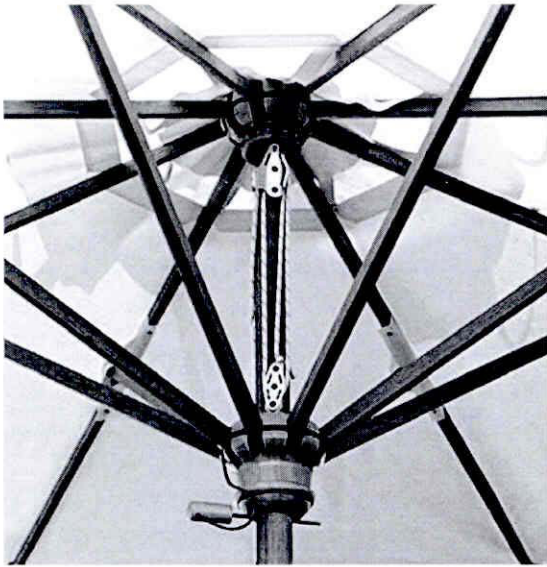

Bei der Herstellung werden noch immer althergebrachte handwerkliche Techniken und Materialien angewandt.

Unsere Schirmgestelle sind aus Massivholz hergestellt und haben eine Bespannung aus teflonbehandeltem Acrylstoff von 350gr/m<sup>2</sup>. Farbe natur..

Alle Schirme sind mit einem Seilzug versehen, was das Öffnen und Schliessen erleichtert.

Maststärke:

Schirm 2.50m D 36mm

Schirme 3.0m bis 3x4m D 57mm

Tous les parasols sont munis d'une poulie qui en facilite l'ouverture et la fermeture.