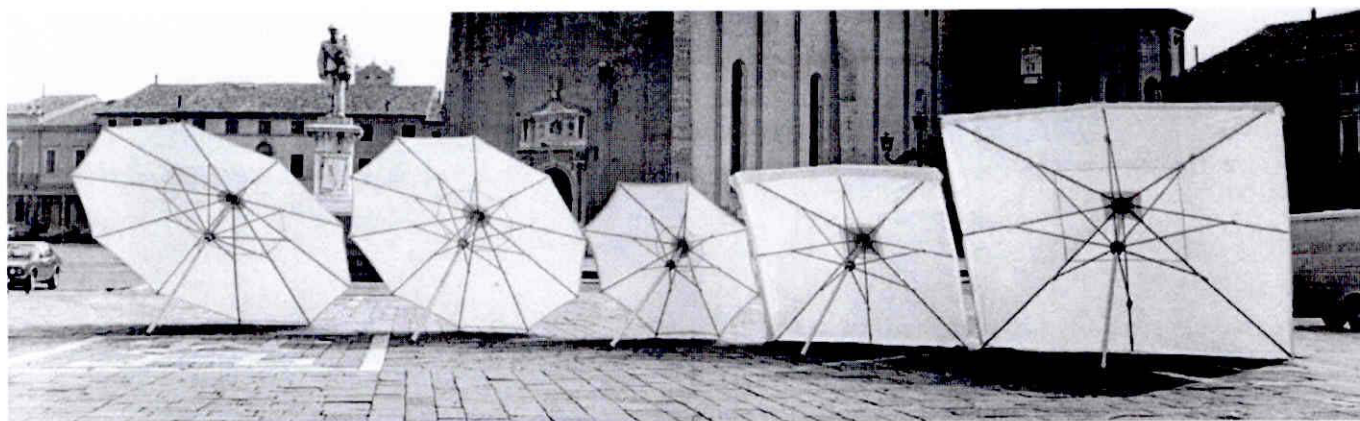

Ombrelloni

Piazza Erbe

Südlicher Charme für Garten und Terrasse

Schon seit Jahrhunderten verschönern diese Schirme die Märkte der Dörfer und Städte Italiens, die Terrassen seiner Landhäuser, seine grossen und kleinen Gärten.

Bei der Herstellung werden noch immer althergebrachte handwerkliche Techniken und Materialien angewandt.

Unsere Schirmgestelle sind aus Massivholz hergestellt und haben eine Bespannung aus teflonbehandeltem Acrylstoff von 350gr/m². Farbe natur..

Le charme du sud pour jardins et terrasses

Depuis des siècles déjà ces parasols embellissent les marchés des villages et villes d'Italie, les terrasses de ses maisons de campagne, ses grands et petits jardins.

La fabrication de nos parasols est encore et toujours exécutée selon les vieilles traditions artisanales.

Nos parasols sont fait d'une armature en bois massif ainsi que d'une toile acrylic de 350gr/m² avec une protection de teflon. Couleur écri.